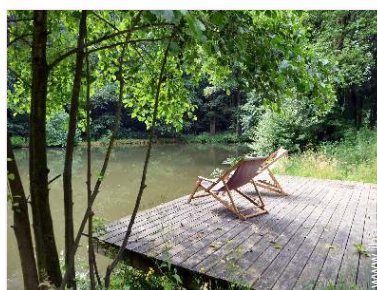

Pequeña Cabaña con Encanto "L'Etang du sabotier"

2 persona(s) : 2 niño(s)

Superficie habitable : 40m²

Ideal para pareja

• Disposición interior privado :

1 habitación niños, 1 aseo, 1 WC, cuarto de estar, cocina independiente, comedor, rincón chimenea

• litera-cama(s) :

1 cama(s) king-size(s)

• Vista :

Panorámica, despejada, sin vecinos

• Ventajas privadas :

Vehículo de turismo

• Confort interior e instalaciones :

T.V., cafetera eléctrica, hervidor eléctrico, armario, armario empotrado, ropero, microondas, nevera, lavavajilla, plancha, calefacción eléctrica, ventanal, cortinas

• Exterior privado :

Terraza 9m², terraza cubierta 15m², mesa(s) de jardín, 4 silla(s) de jardín, 2 reposera(s)