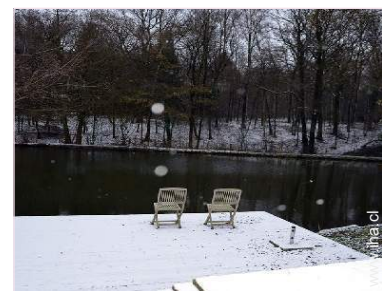

Pequeña Cabaña con Encanto "L'Etang du sabotier"

2 persona(s) : 2 niño(s)

Superficie habitable : 40m²

Ideal para pareja

• Disposición interior privado :

1 habitación niños, 1 aseo, 1 WC, cuarto de estar, cocina independiente, comedor, rincón chimenea

• litera-cama(s) :

1 cama(s) king-size(s)

• Vista :

Panorámica, despejada, sin vecinos

• Ventajas privadas :

Vehículo de turismo

• Confort interior e instalaciones :

T.V., cafetera eléctrica, hervidor eléctrico, armario, armario empotrado, ropero, microondas, nevera, lavavajilla, plancha, calefacción eléctrica, ventanal, cortinas

• Exterior privado :

Terraza 9m², terraza cubierta 15m², mesa(s) de jardín, 4 silla(s) de jardín, 2 reposera(s)